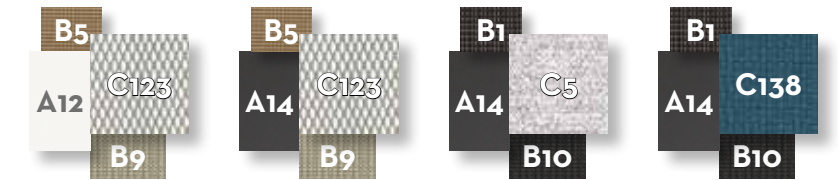

SOFA DX + POUF / CODE: SALDXPUF

Width	Depth	Height	H. armrest	H. seat	H. cushion
235	105	85	52	38	20

SOFA SX + POUF / CODE: SALSXPUF

Width	Depth	Height	H. armrest	H. seat	H. cushion
235	105	85	52	38	20

SOFA CORNER DX + POUF / CODE: SALANGDXPUF