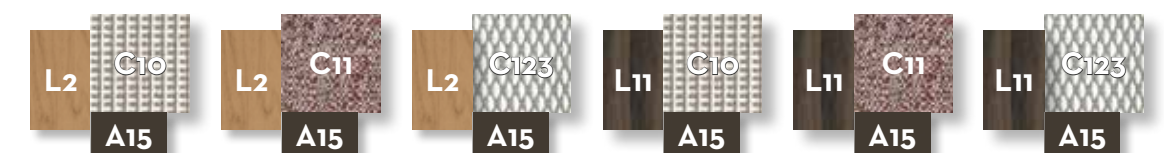

SOFA LOUNGE DX / CODE: CLELONDY

Width	Depth	Height	H. seat	H. cushion
100	200	65	40	20