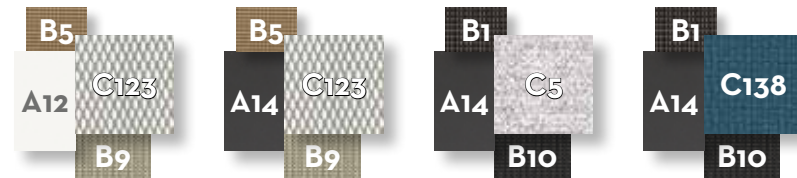

Width	Depth	Height
32	57	31

POUF / CODE: SALPUF

Width	Depth	Height	H. cushion
94	94	38	20

LIVING ARMCHAIR CODE: SALPL

Width 112 | Depth 105 | Height 85 | H. armrest 52 | H. seat 38 | H. cushion 20

KG 42,0 | unit 1 1.19 mc | 9% | x6