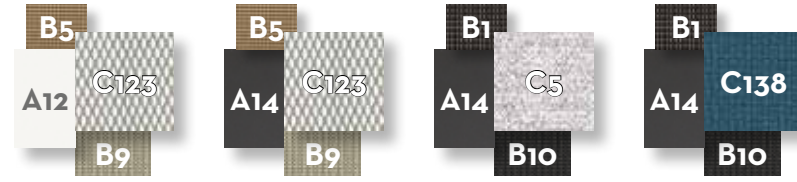

SOFA LOUNGE DX / CODE: SALCLDX

Width	Depth	Height	H. armrest	H. seat	H. cushion
108	198	85	52	38	20