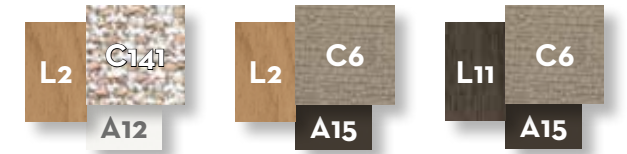

Width	Depth	Height	H. armrest	H. seat	H. cushion
210	95	70	49	40	20

Width	Depth	Height	H. seat	H. cushion
210	95	70	40	20

Width	Depth	Height	H. armrest	H. seat	H. cushion
210	95	70	49	40	20

Width	Depth	Height	H. seat	H. cushion
210	95	70	40	20

Width	Depth	Height	H. armrest	H. seat	H. cushion
215	95	70	49	40	20

Width	Depth	Height	H. armrest	H. seat	H. cushion
125	165	70	49	40	20

Width	Depth	Height	H. armrest	H. seat	H. cushion
215	95	70	49	40	20

Width	Depth	Height	H. armrest	H. seat	H. cushion
125	165	70	49	40	20

Width	Depth	Height	H. seat	H. cushion
210	95	70	40	20

Width	Depth	Height	H. armrest	H. seat	H. cushion
80	76	70	49	43	8

Width	Depth	Height	H. seat	H. cushion
210	95	70	40	20

Width	Depth	Height
120	120	21