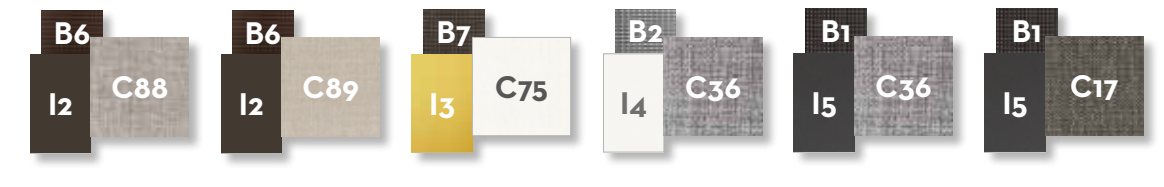

Width	Depth	Height	H. seat	H. cushion
95	100	64	46	37