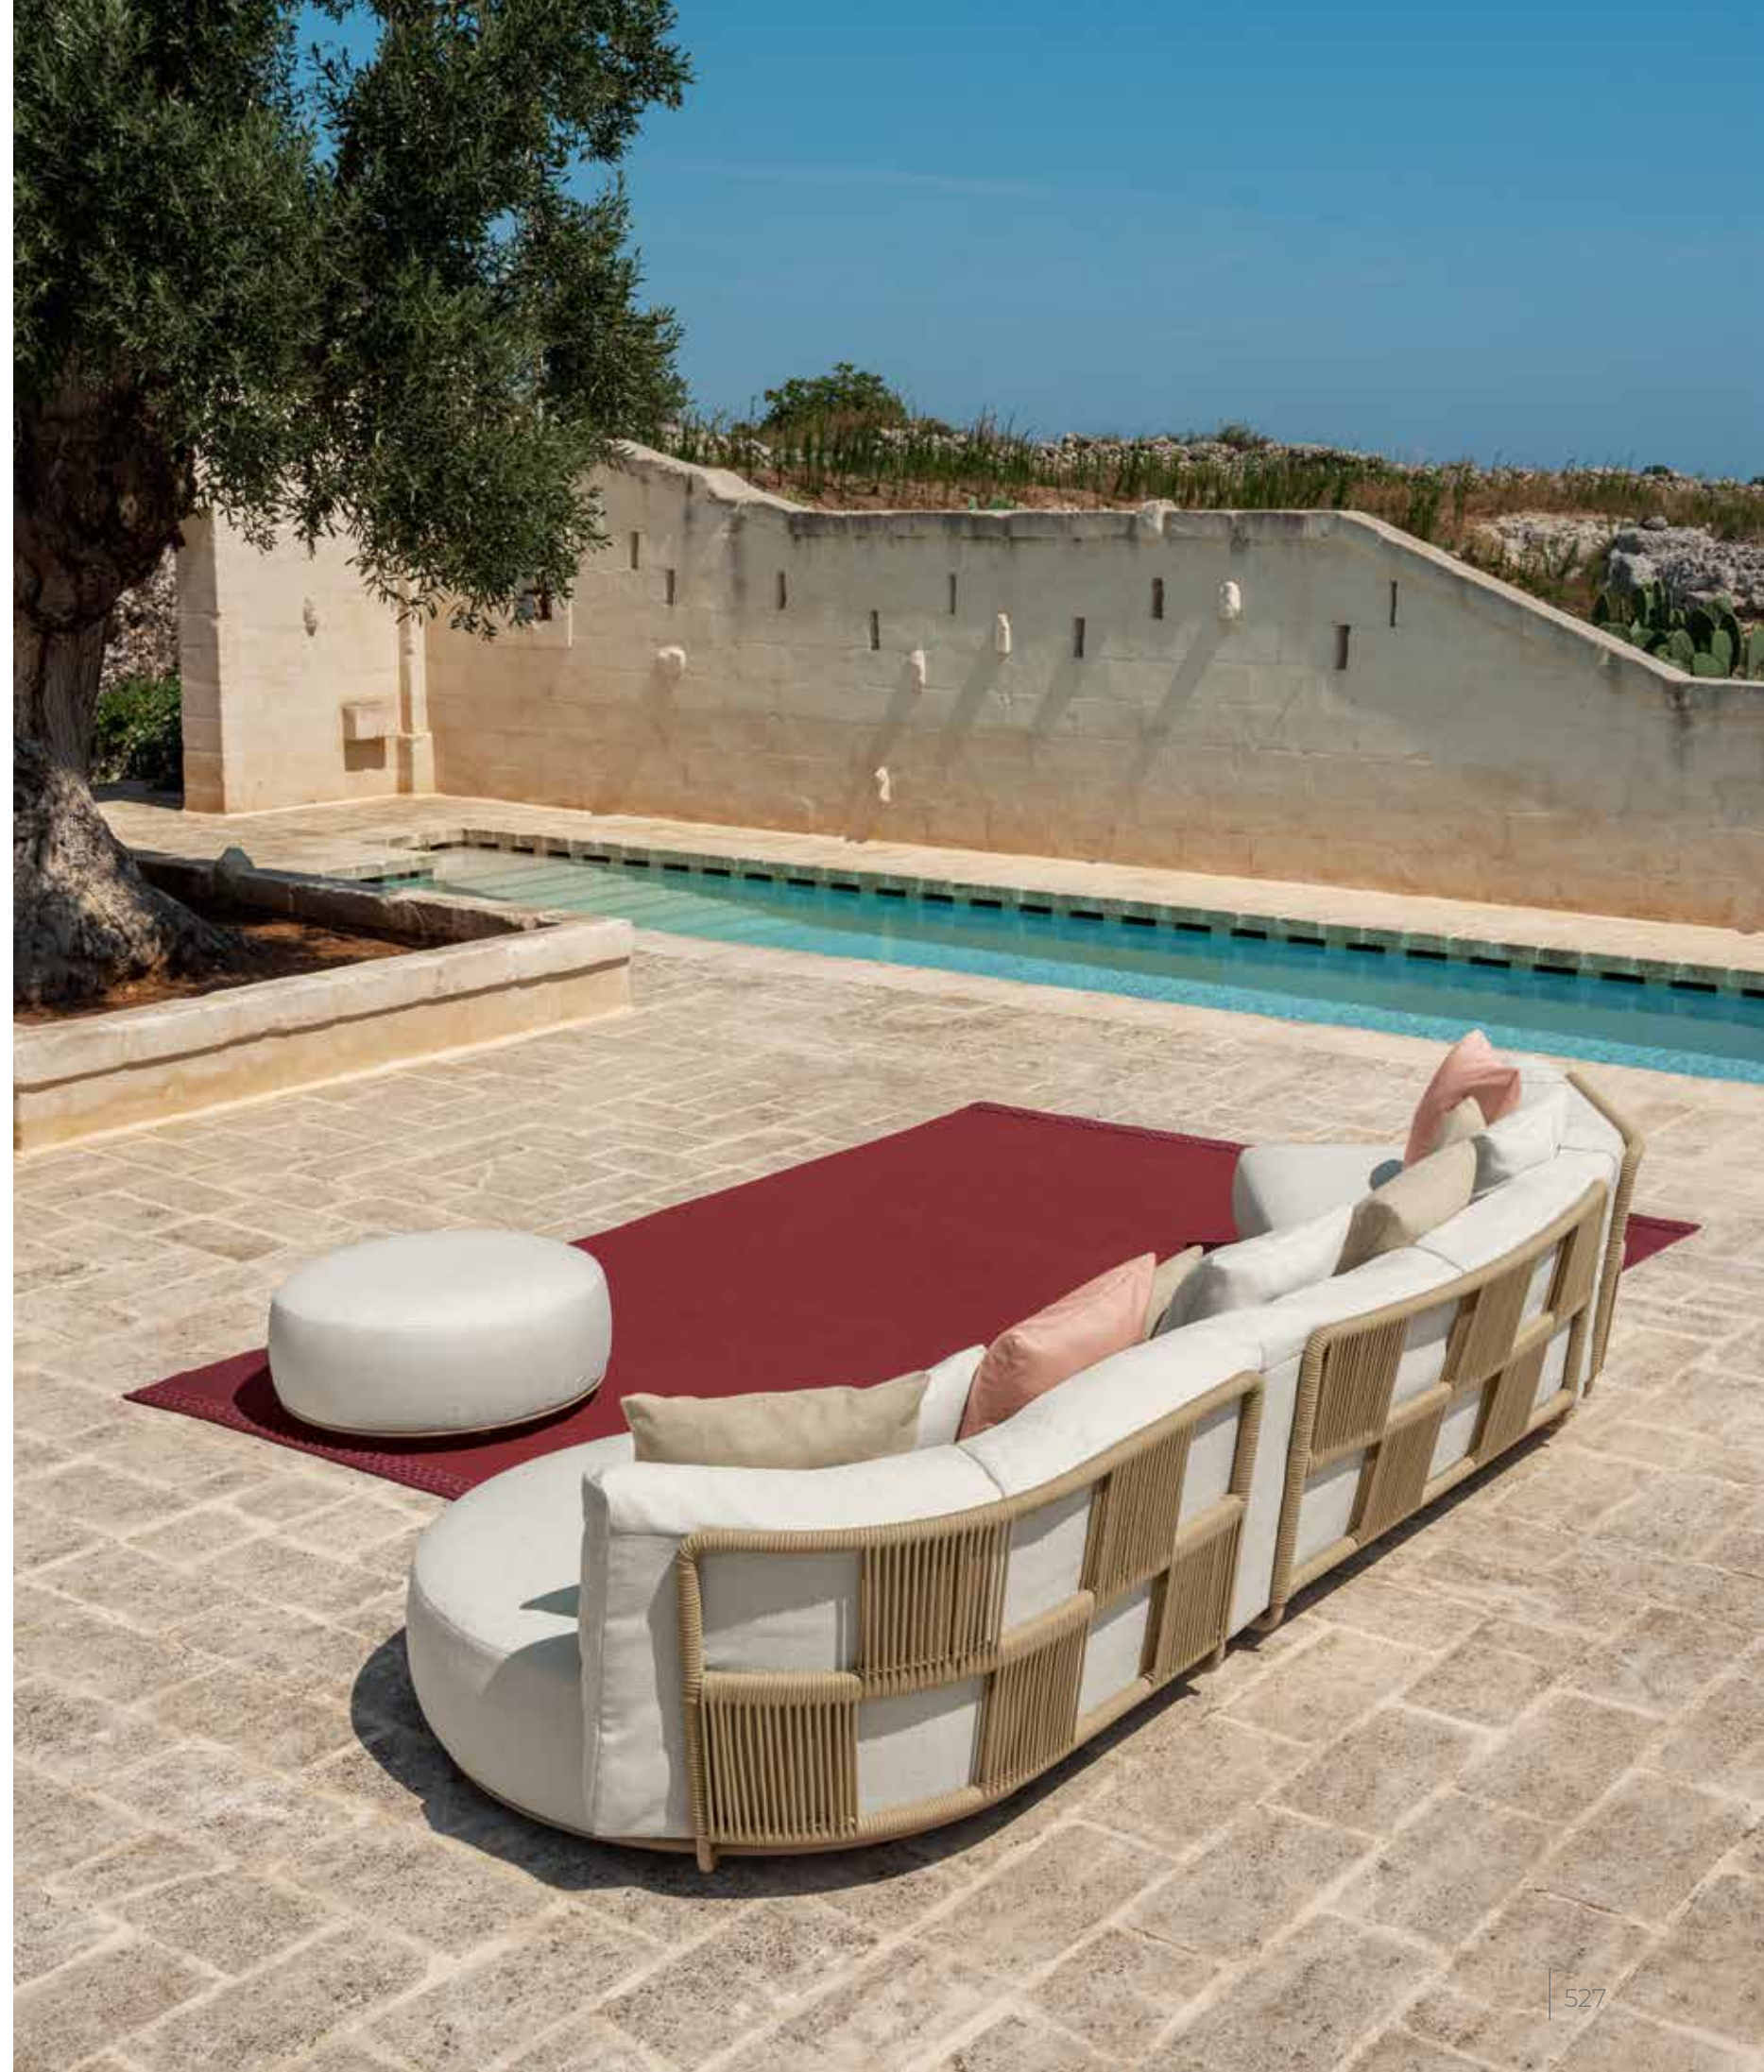

Scaccocollection

sofa drop sx, sofa cx, sofa end oblique dx & round pouf
beige frame
beige colour rope
cushions in white colour
deco in white, mélange beige & peach colour