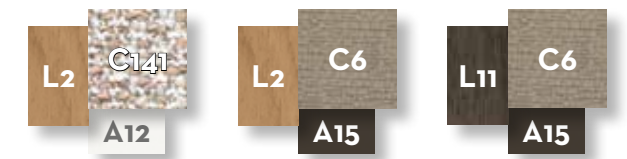

SOFA 2 SEATER FABRIC SX + WOOD DX ARM / CODE: ALLDIV2P-02

Width	Depth	Height	H. armrest	H. seat	H. cushion
215	95	70	49	40	20

SOFA 2 SEATER FABRIC ARM / CODE: ALLDIV2P-03

Width	Depth	Height	H. armrest	H. seat	H. cushion
210	95	70	49	40	20