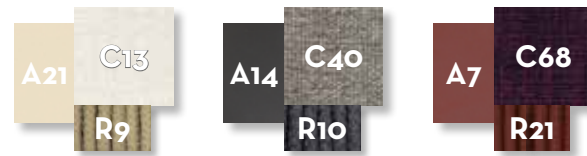

Width	Depth	Height	H. seat	H. cushion
145	160	73	39	31

SOFA DROP SX/ CODE: SCADIVGSX

Width	Depth	Height	H. seat	H. cushion
145	160	73	39	31

SOFA CORNER DX / CODE: SCADIVANGDX

Width	Depth	Height	H. seat	H. cushion
186	103	73	39	31