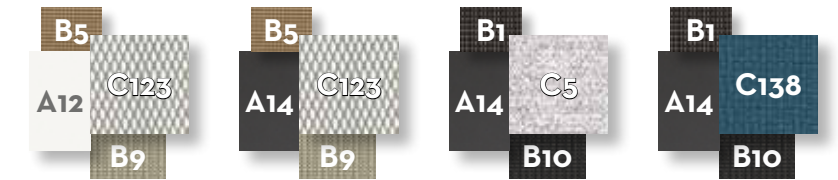

Width	Depth	Height	H. armrest	H. seat	H. cushion
245	105	85	52	38	20

SOFA DX / CODE: SALDX

Width	Depth	Height	H. armrest	H. seat	H. cushion
235	105	85	52	38	20

SOFA SX / CODE: SALSX

Width	Depth	Height	H. armrest	H. seat	H. cushion
235	105	85	52	38	20