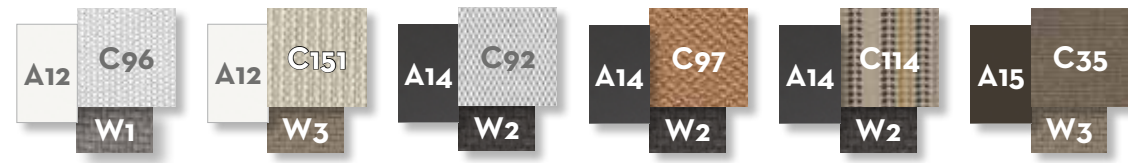

Width 183 | Depth 86 | Height 69 | H. seat 41 | H. cushion 17

KG 35,0 | unit 1 1.16 mc | ☁️ | 🔧 | 🛠️

Width 132 | Depth 158 | Height 69 | H. armrest 58 | H. seat 41 | H. cushion 17

KG 40,0 | unit 1 1.56 mc | ☁️ | 🔧 | 🛠️