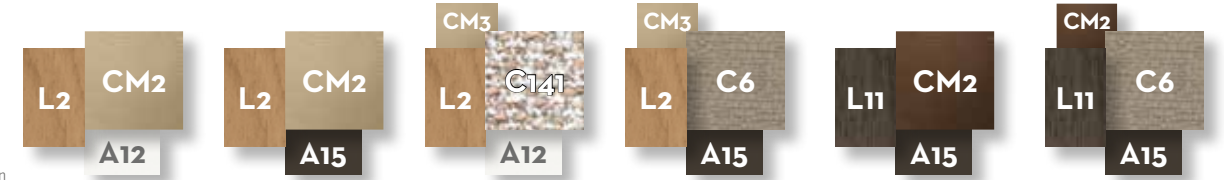

Width 300 | Depth 95 | Height 75

KG 55,0 | unit 1+1 0.90 mc | ☀️ | 🪑 x10 | 🔧

DINING ARMCHAIR / CODE: ALLPP

Width 60 | Depth 58 | Height 84 | H. armrest 63 | H. seat 47 | H. cushion 3

KG 4,5 | unit 1 0.35 mc | ☀️ | 🪑 | 🔧